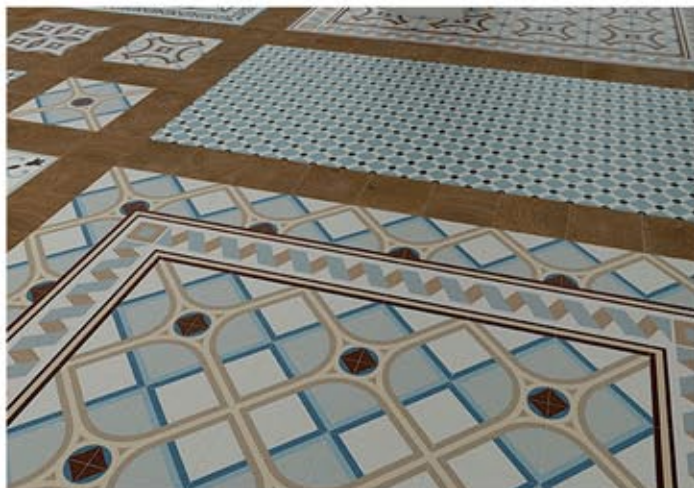

RETRO OBKLADY

CANDEM

MUGAT/ZOLA

INDIA

NUEVO MONASTERIO

RETRO DLAŽBY

Série 1900 má mnoho podob:

RIBADEO