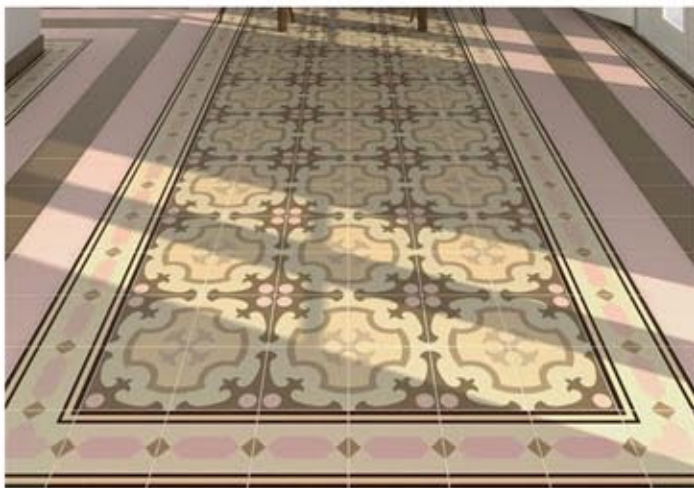

RETRO OBKLADY

CANDEM

MUGAT/ZOLA

INDIA

NUEVO MONASTERIO

RETRO DLAŽBY

Série 1900 má mnoho podob:

RIBADEO